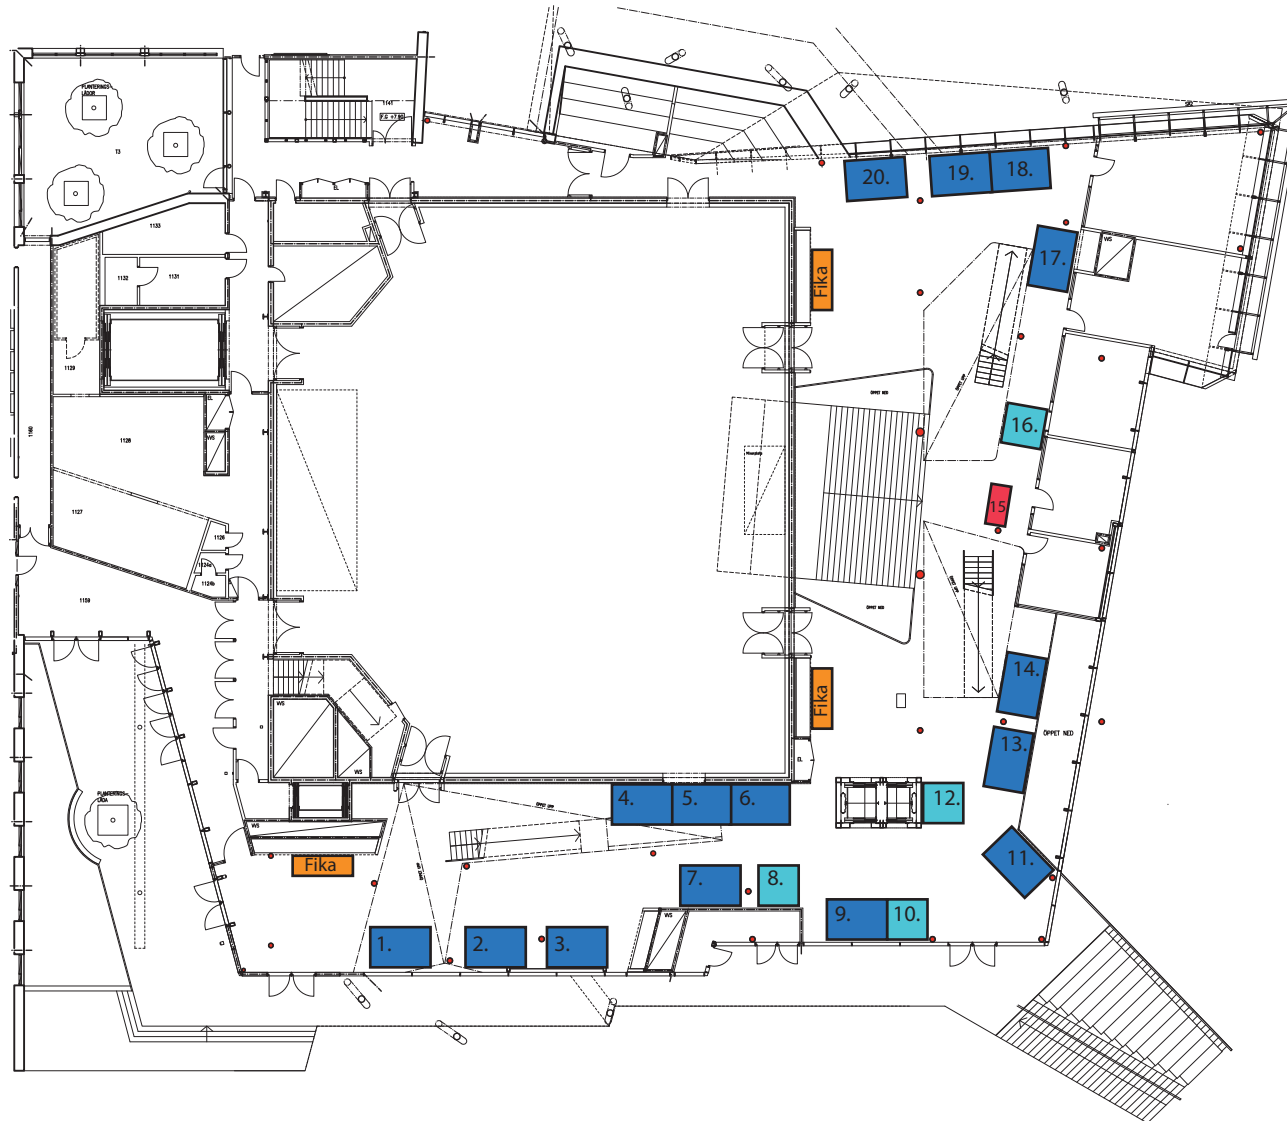

# Clarion Hotel & Congress Sea U, Plan 1

**Plan 1: OBS!** På grund av hiss- och dörrmått kan inte produkter på denna våning vara större än 2,20 meter höga och 1,80 meter breda.

**Plan 2: OBS!** På grund av hiss- och dörrmått kan inte produkter på denna våning vara större än 2,08 meter höga och 0,89 meter breda samt 1,40 meter djupa.

Monter 3x2 = 6 kvm ■

Monter 2x2 = 4 kvm ■

Pelare ●

VA-guiden ■

NATIONELL KONFERENS

vatten  
avlopp  
kretslopp

Monter 3x2 = 6 kvm 

Monter 2x2 = 4 kvm 

Pelare 

**Plan 1: OBS!** På grund av hiss- och dörrmått kan inte produkter på denna våning vara större än 2,20 meter höga och 1,80 meter breda.

**Plan 2: OBS!** På grund av hiss- och dörrmått kan inte produkter på denna våning vara större än 2,08 meter höga och 0,89 meter breda samt 1,40 meter djupa.

# Clarion Hotel & Congress Sea U, Plan 2