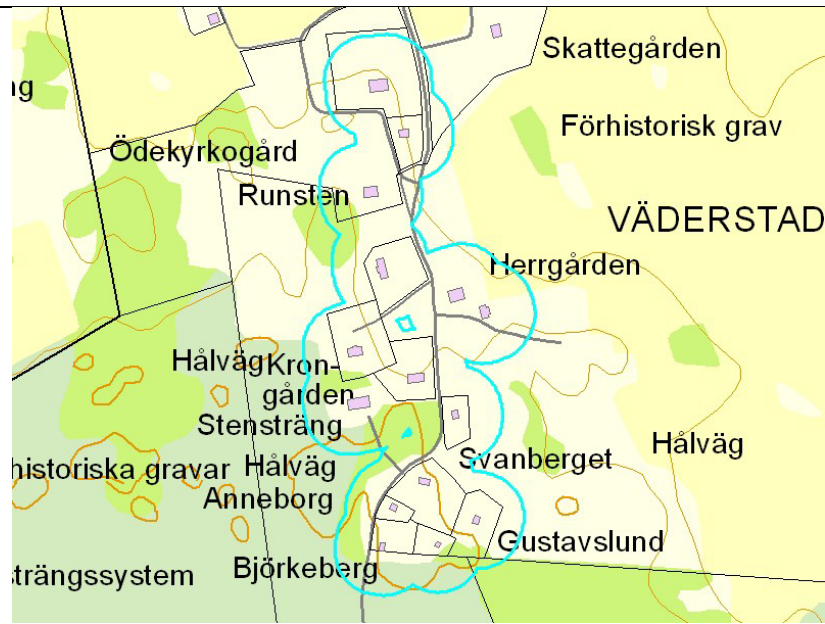

## Bilaga 1 Detaljerade kartor över bebyggelsegrupper

1. Del av Normlösa utanför VO, 2. Östra Tollstad, 3. Bjälbo, 4. Hallevadsvägen, 5. Päpplinge, 6. Gottlösa-norr, 7. Vallsberg, 8. Gullstigen, 9. Normlösa Torpa-ost, 10. Härsnäs, 11. Tyttorp, 12. Skänninge-Sunnanå, 13. Vallerstad, 14. Normlösa-Åstorp-söder, 15. Väderstad-Viby, 16. Normlösa – Norra Tolebro 17. Marstad

<p>1. Del av Normlösa utanför VO</p>	
<p>2. Östra Tollstad</p>	

3. Bjälbo

4. Hallevadsvägen

5. Pöpplinge

6. Gottlösa-norr

7. Vallsberg

8. Gullstigen

9. Normlösa Torpa-ost

10. Härsnäs

11. Tyttorp

Skattegården

12. Skänninge-Sunnaná

13. Vallerstad

14. Normlösa-Åstorp-söder

15. Väderstad-Viby

16. Normlösa – Norra Tolebro

17. Marstad